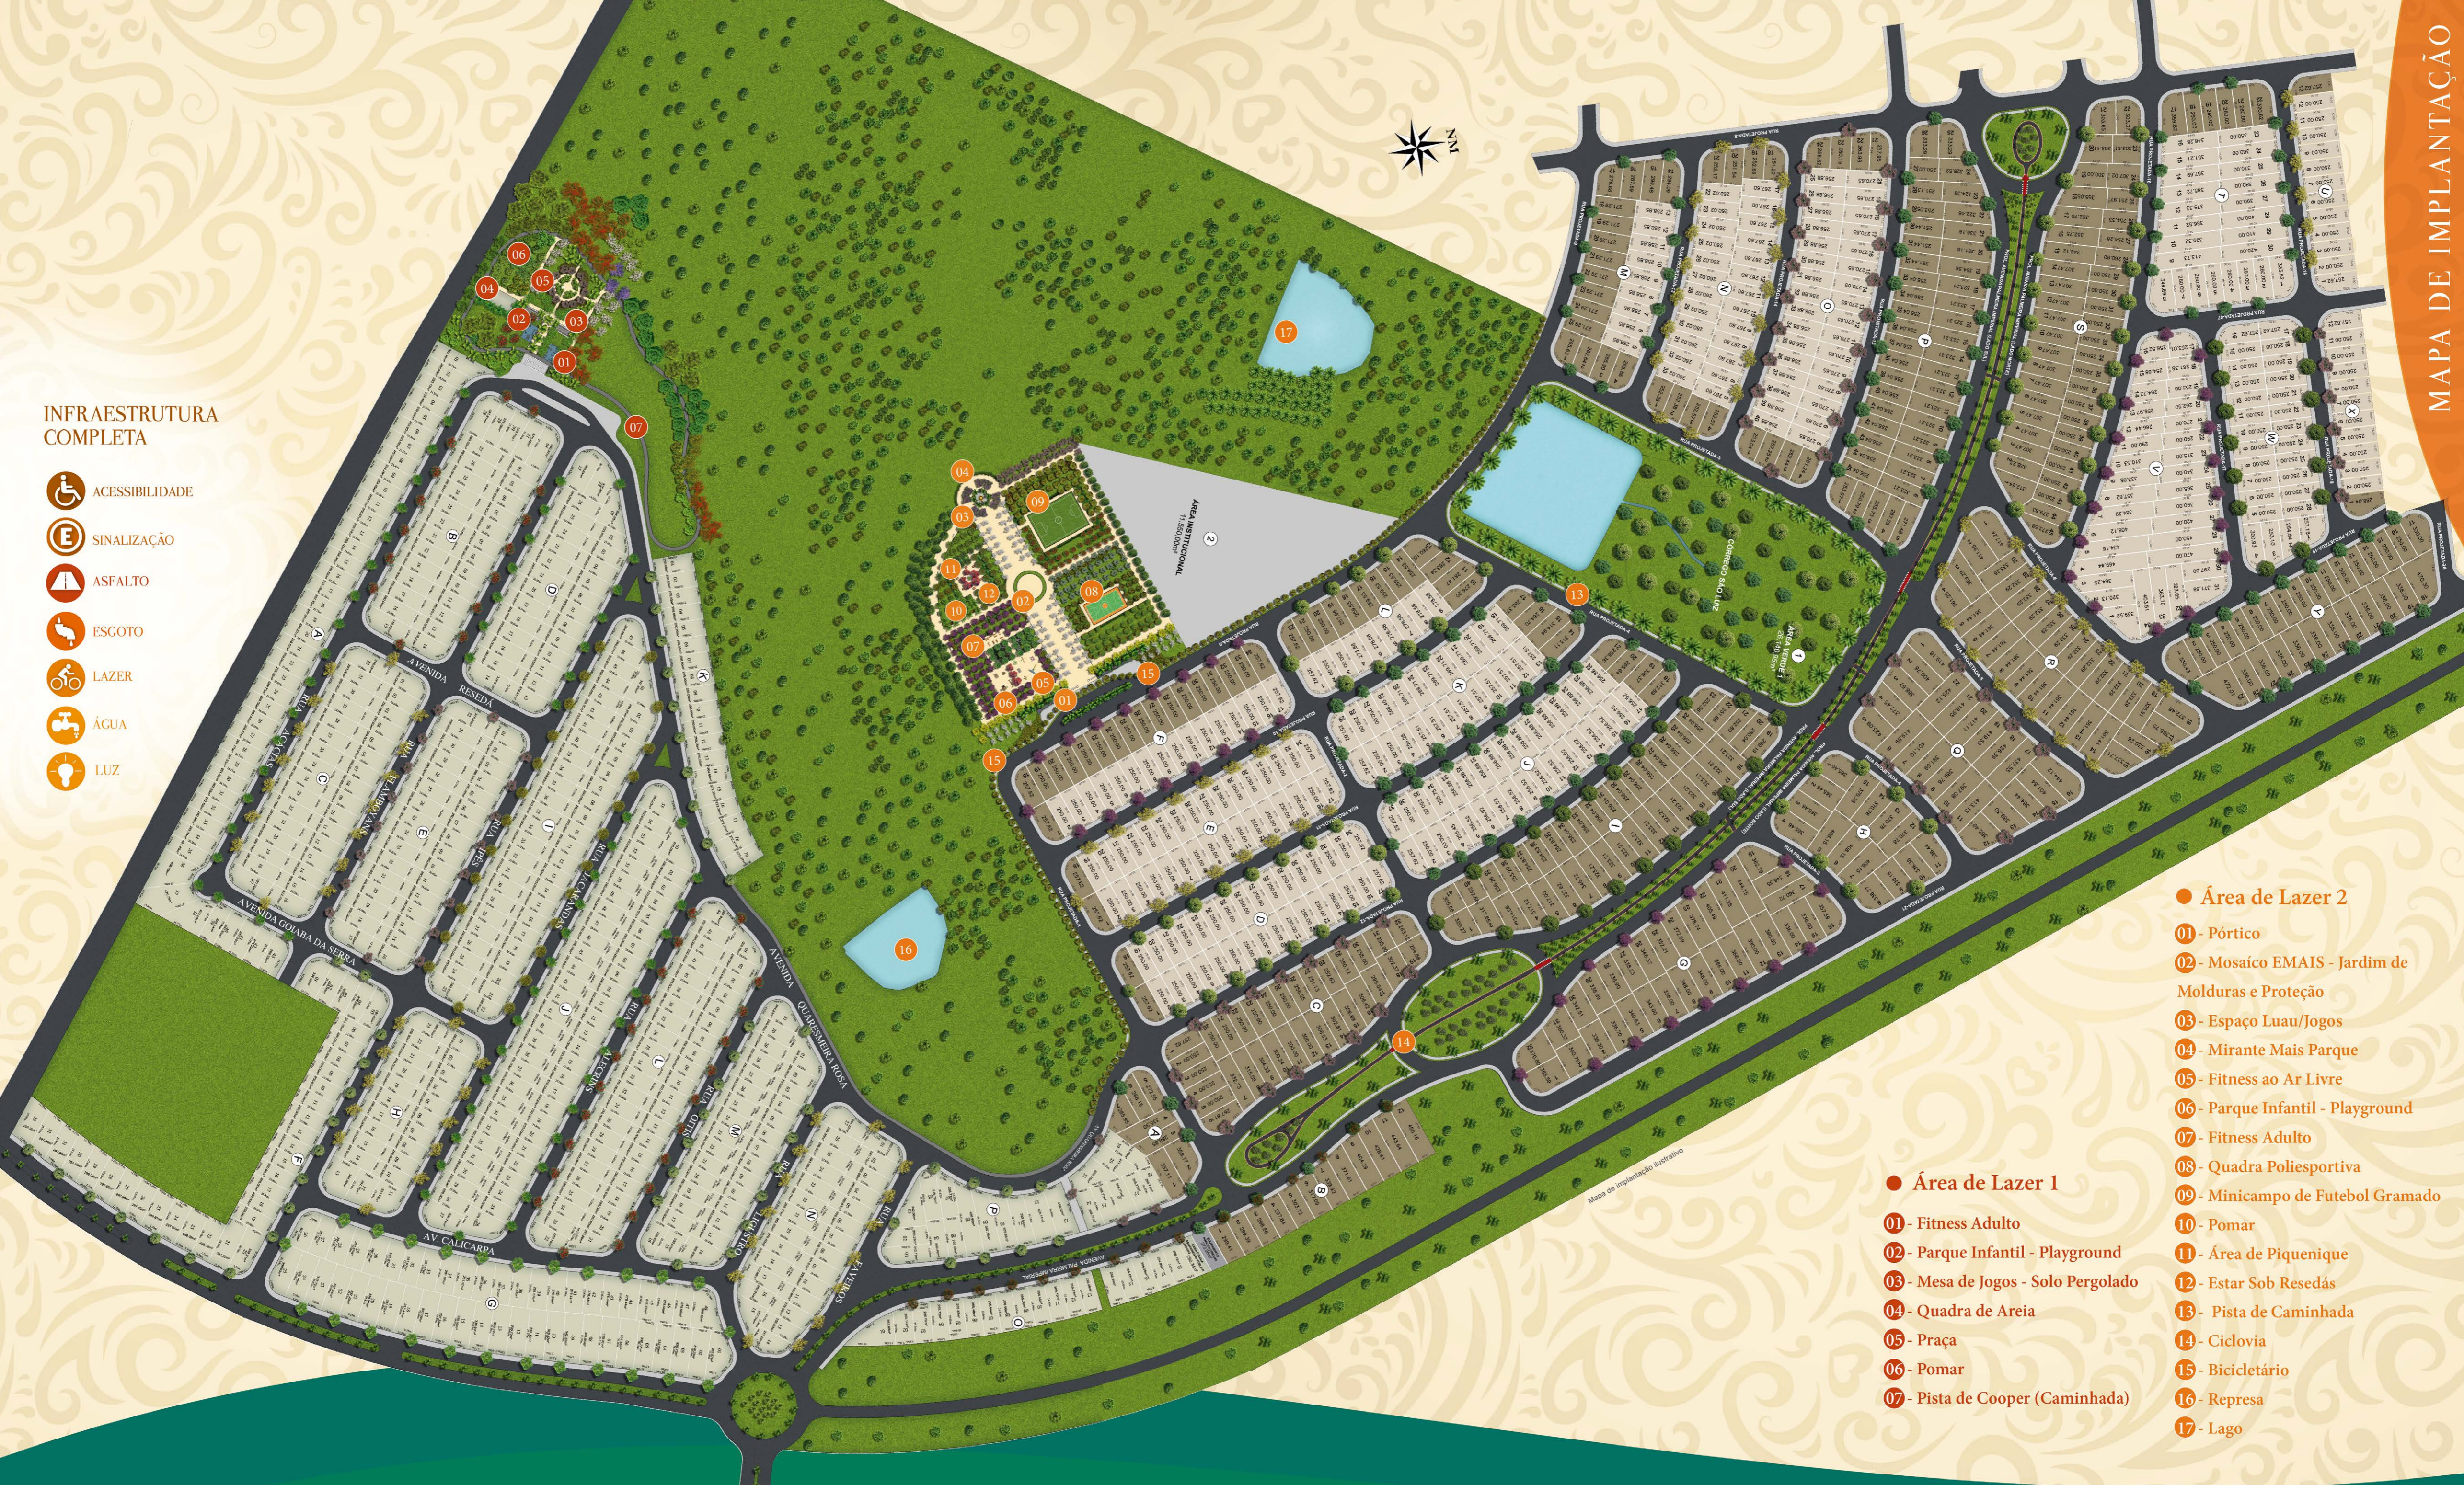

INFRAESTRUTURA COMPLETA

- ACESSIBILIDADE
- SINALIZAÇÃO
- ASFALTO
- ESGOTO
- LAZER
- ÁGUA
- LUZ

- **Área de Lazer 2**
- 01 - Pórtico
- 02 - Mosaico EMAIS - Jardim de Molduras e Proteção
- 03 - Espaço Luau/Jogos
- 04 - Mirante Mais Parque
- 05 - Fitness ao Ar Livre
- 06 - Parque Infantil - Playground
- 07 - Fitness Adulto
- 08 - Quadra Poliesportiva
- 09 - Minicampo de Futebol Gramado
- 10 - Pomar
- 11 - Área de Piquenique
- 12 - Estar Sob Resedás
- 13 - Pista de Caminhada
- 14 - Ciclovia
- 15 - Bicicletário
- 16 - Represa
- 17 - Lago

- **Área de Lazer 1**
- 01 - Fitness Adulto
- 02 - Parque Infantil - Playground
- 03 - Mesa de Jogos - Solo Pergolado
- 04 - Quadra de Areia
- 05 - Praça
- 06 - Pomar
- 07 - Pista de Cooper (Caminhada)

Mapa de Implantação Ilustrativo